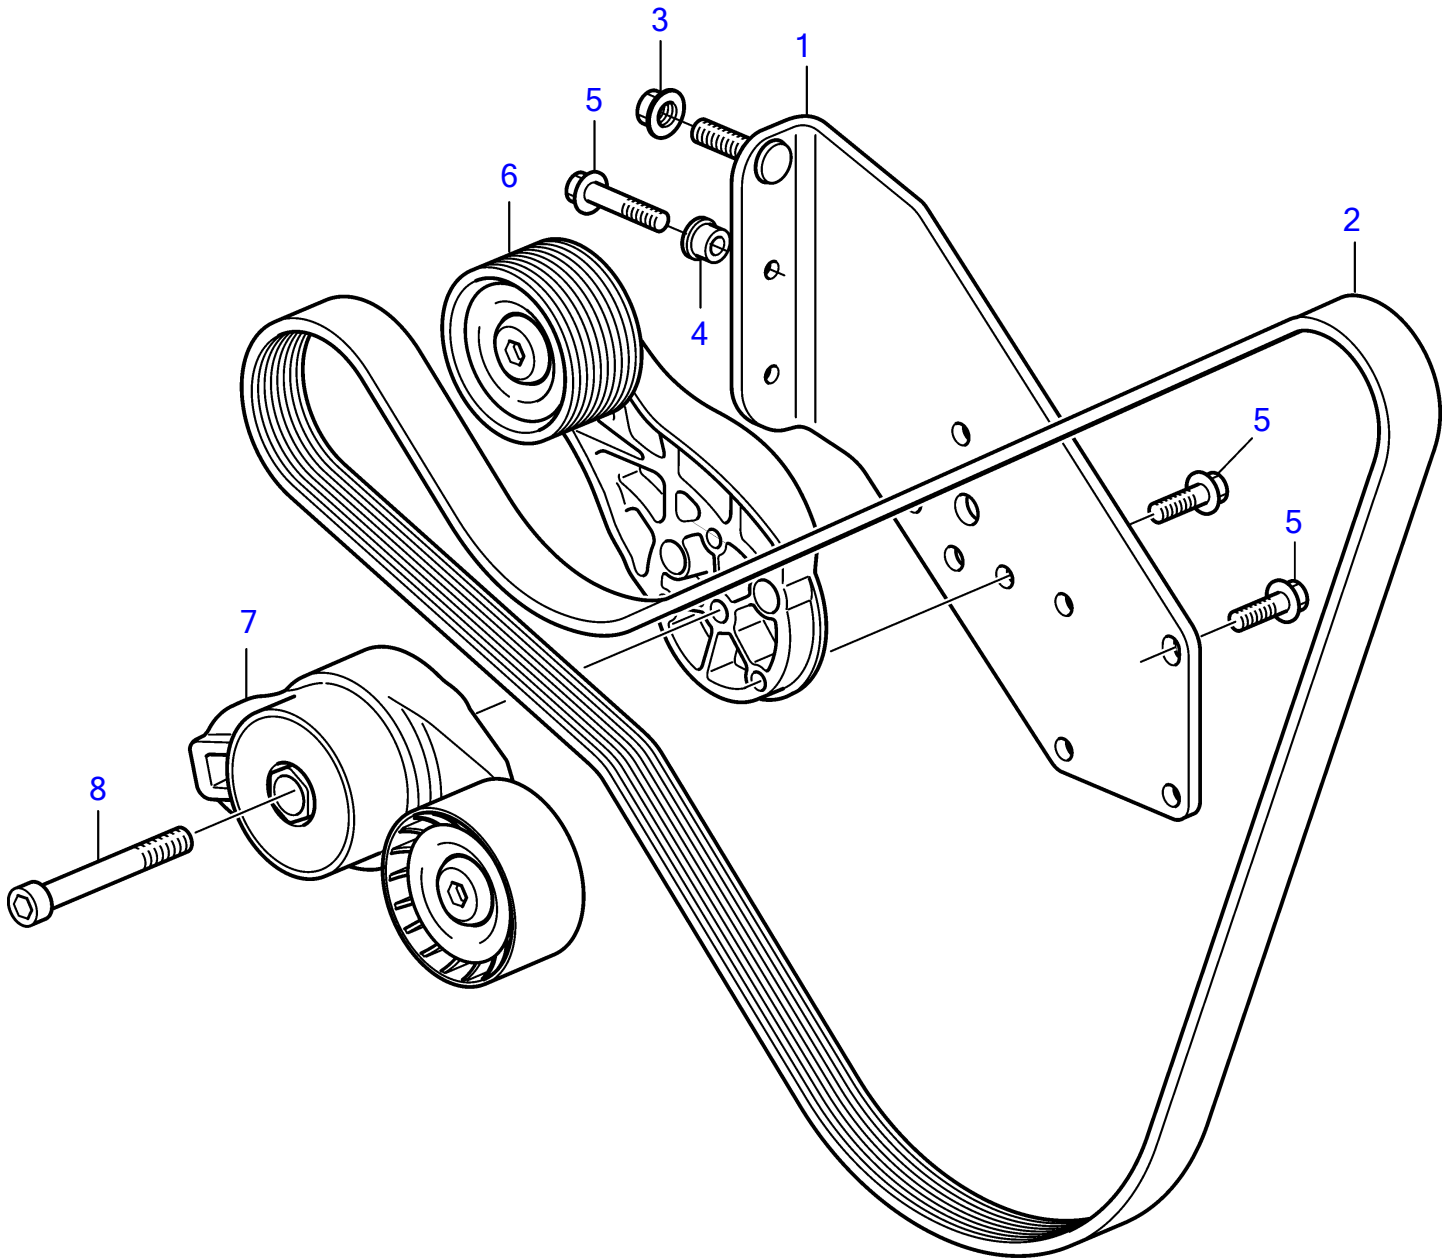

D13B-A MP, D13B-B MP, D13B-C MP, D13B-D MP, D13B-G MP, D13B-H MP

24978

D13B-A MP, D13B-B MP, D13B-C MP, D13B-D MP, D13B-G MP, D13B-H MP

| REF | PART NO. | QTY | DESCRIPTION | NOTES |
|-----|----------|-----|-------------------|------------------------------------|
| 1 | 3875281 | 1 | Bracket | |
| 2 | 20430615 | 1 | V-ribbed belt | For engines with single alternator |
| 3 | 971095 | 1 | Flange nut | |
| 4 | 992404 | 2 | Grommet | |
| 5 | 945444 | 9 | Flange screw | |
| 6 | 21153968 | 1 | Idler pulley | Replaced by 21393207 |
| | 21393207 | 1 | Idler pulley | |
| 7 | 20487079 | 1 | Belt tensioner | Replaced by 21260406 |
| | 21260406 | 1 | Belt tensioner | |
| 8 | 959249 | 1 | Hex. socket screw | |